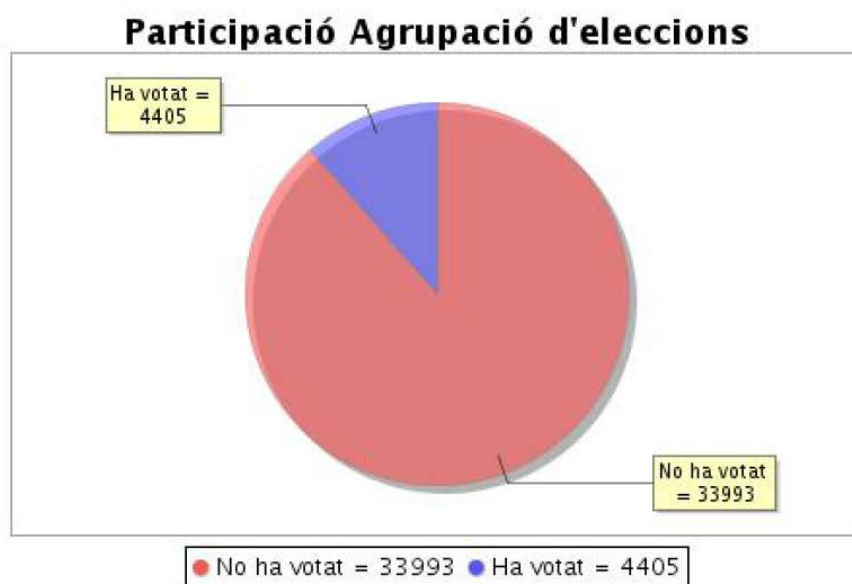

Participació

ELECCIONS A RECTOR O RECTORA DE LA UAB - 2020

Participació per sectors:

Sectors	Electors	Votants	Participació %
Sector A	1.287	868	67,44
Sector B	3.002	612	20,39
Sector C	31.978	2.117	6,62
Sector D	2.131	808	37,92
Total	38.398	4.405	11,47

Sector A: Professorat doctor amb vinculació permanent a la Universitat

Sector B: Resta de personal acadèmic i el personal investigador en formació que exerceixi funcions de docència

Sector C: Estudiants de grau i postgrau

Sector D: Personal d'administració i serveis

TOTAL

Votants que han votat	Nombre de Votants Autoritzats	%
4405	38398	11,47%

SECTOR A

Votants que han votat	Nombre de Votants Autoritzats	%
868	1287	67,44%

SECTOR B