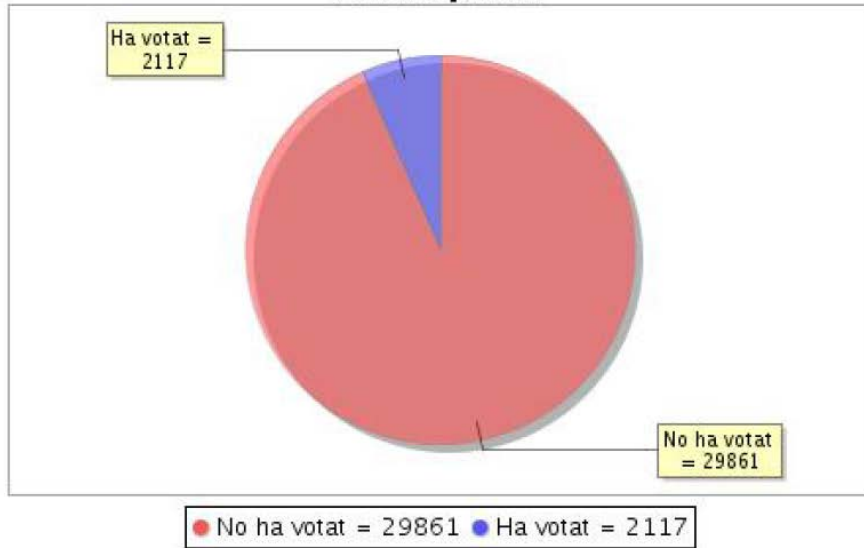

Sector D: Personal d'administració i serveis

TOTAL

Votants que han votat	Nombre de Votants Autoritzats	%
4405	38398	11,47%

SECTOR A

Votants que han votat	Nombre de Votants Autoritzats	%
868	1287	67,44%

SECTOR B

Votants que han votat	Nombre de Votants Autoritzats	%
612	3002	20,39%

SECTOR C

Votants que han votat	Nombre de Votants Autoritzats	%
2117	31978	6,62%

Participació

SECTOR D

Votants que han votat	Nombre de Votants Autoritzats	%
808	2131	37,92%