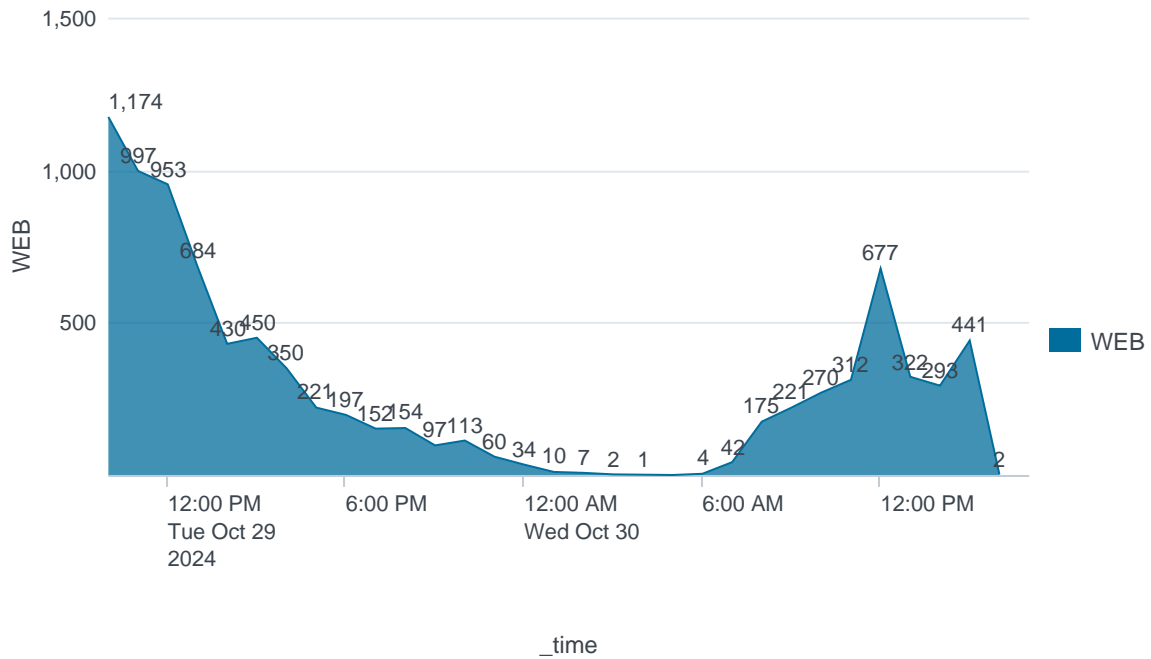

Cens

38,947

Participació

19.79%

Participació en %

Gràfic de vots per circumscripció

Distribució de vots per circumscripció

eleccio	circumscripcio	vots	cens	percentatge
UAB-Eleccions a rector o rectora de la UAB 2024	Eleccions a rector o rectora de la UAB 2024 - A100 - Sector A - Professorat doctor amb vinculació permanent	1089	1314	82.88
UAB-Eleccions a rector o rectora de la UAB 2024	Eleccions a rector o rectora de la UAB 2024 - D103 - Sector D - Personal tècnic de gestió i d'administració i serveis	1352	2134	63.36
UAB-Eleccions a rector o rectora de la UAB 2024	Eleccions a rector o rectora de la UAB 2024 - B101 - Sector B - Resta de personal acadèmic i del personal investigador en formació que exerceix funcions de docència	1110	3477	31.92
UAB-Eleccions a rector o rectora de la UAB 2024	Eleccions a rector o rectora de la UAB 2024 - C102 - Sector C - Estudiants de grau i postgrau	4157	32022	12.98
Total		7708		

Distribució de vots per dia

_time	WEB
2024-10-29	6032
2024-10-30	2813

Distribució de vots per hores

Vots per cada hora

Distribució de vots per cada hora

_time	vots
2024-10-29 10:00	1174
2024-10-29 11:00	997
2024-10-29 12:00	953
2024-10-29 13:00	684
2024-10-29 14:00	430
2024-10-29 15:00	450
2024-10-29 16:00	350
2024-10-29 17:00	221
2024-10-29 18:00	197
2024-10-29 19:00	152
2024-10-29 20:00	154
2024-10-29 21:00	97
2024-10-29 22:00	113
2024-10-29 23:00	60
2024-10-30 00:00	34
2024-10-30 01:00	10
2024-10-30 02:00	7
2024-10-30 03:00	2
2024-10-30 04:00	1
2024-10-30 06:00	4
2024-10-30 07:00	42
2024-10-30 08:00	175
2024-10-30 09:00	221
2024-10-30 10:00	270
2024-10-30 11:00	312
2024-10-30 12:00	677
2024-10-30 13:00	322
2024-10-30 14:00	293