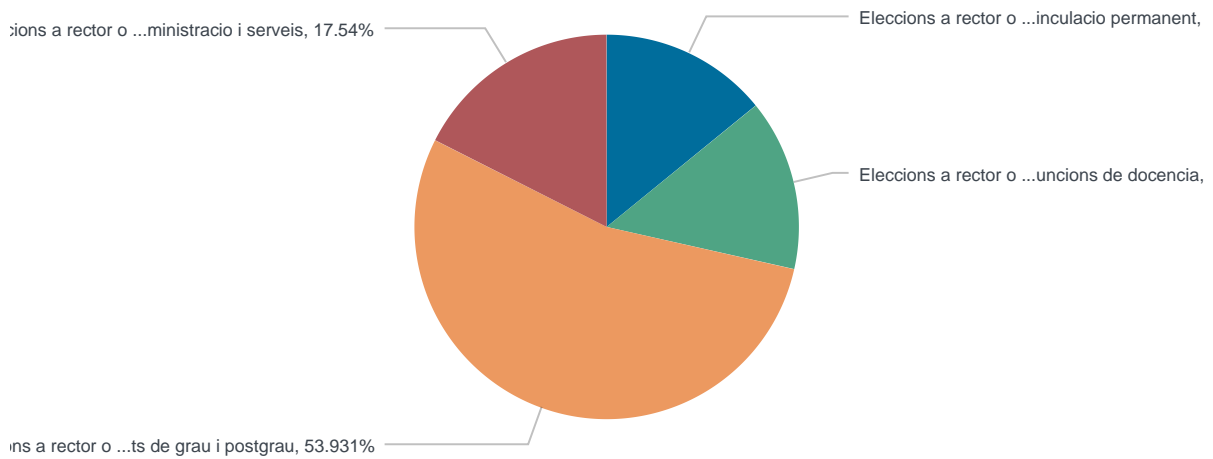

DEFINICIONS

Vots totals: vots recollits en tot el procés electoral

Vots únics: suma de vots definitius per cada votant a cada circumscripció

Votants que han votat: número de persones que han emès com a mínim un vot

Cens

38,947

Participació

19.79%

Participació en %

Gràfic de vots per circumscripció

Distribució de vots per circumscripció

eleccio	circumscripcio	vots	cens	percentatge
UAB-Eleccions a rector o rectora de la UAB 2024	Eleccions a rector o rectora de la UAB 2024 - A100 - Sector A - Professorat doctor amb vinculació permanent	1089	1314	82.88
UAB-Eleccions a rector o rectora de la UAB 2024	Eleccions a rector o rectora de la UAB 2024 - D103 - Sector D - Personal tècnic de gestió i d'administració i serveis	1352	2134	63.36
UAB-Eleccions a rector o rectora de la UAB 2024	Eleccions a rector o rectora de la UAB 2024 - B101 - Sector B - Resta de personal acadèmic i del personal investigador en formació que exerceix funcions de docència	1110	3477	31.92
UAB-Eleccions a rector o rectora de la UAB 2024	Eleccions a rector o rectora de la UAB 2024 - C102 - Sector C - Estudiants de grau i postgrau	4157	32022	12.98
Total		7708		

Distribució de vots per dia

_time	WEB
2024-10-29	6032
2024-10-30	2813

Distribució de vots per hores

Vots per cada hora

Distribució de vots per cada hora

_time	vots
2024-10-29 10:00	1174
2024-10-29 11:00	997
2024-10-29 12:00	953
2024-10-29 13:00	684
2024-10-29 14:00	430
2024-10-29 15:00	450
2024-10-29 16:00	350
2024-10-29 17:00	221
2024-10-29 18:00	197
2024-10-29 19:00	152
2024-10-29 20:00	154
2024-10-29 21:00	97
2024-10-29 22:00	113
2024-10-29 23:00	60
2024-10-30 00:00	34
2024-10-30 01:00	10
2024-10-30 02:00	7
2024-10-30 03:00	2
2024-10-30 04:00	1
2024-10-30 06:00	4
2024-10-30 07:00	42
2024-10-30 08:00	175
2024-10-30 09:00	221
2024-10-30 10:00	270
2024-10-30 11:00	312
2024-10-30 12:00	677
2024-10-30 13:00	322
2024-10-30 14:00	293