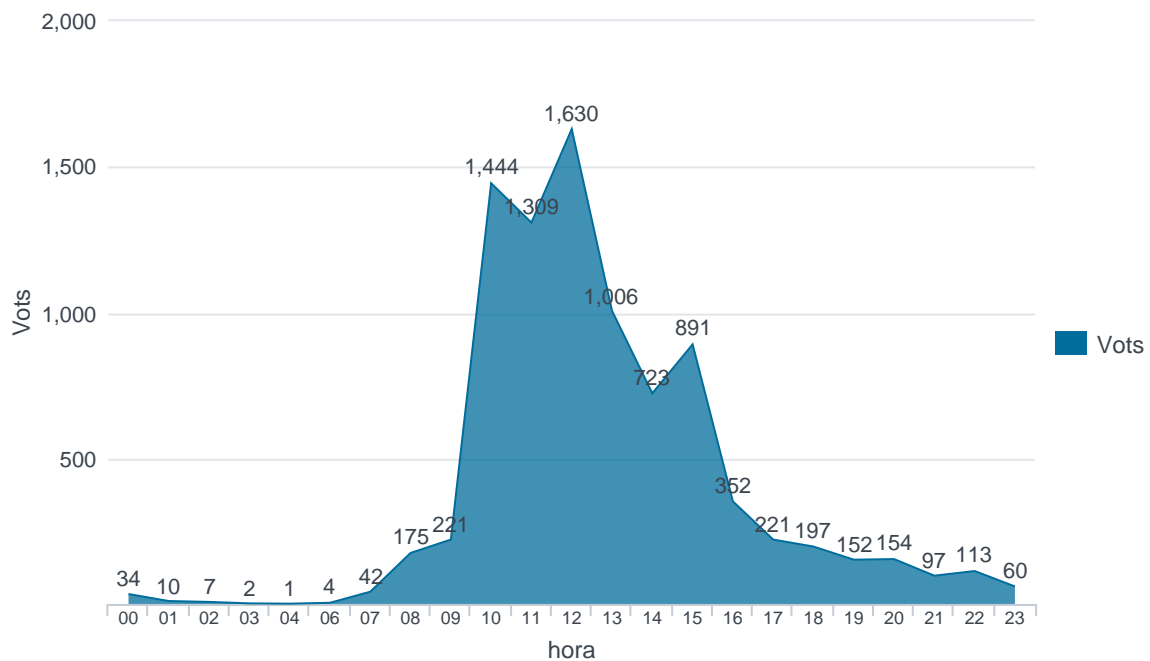

Gràfic comparatiu per hores de votació