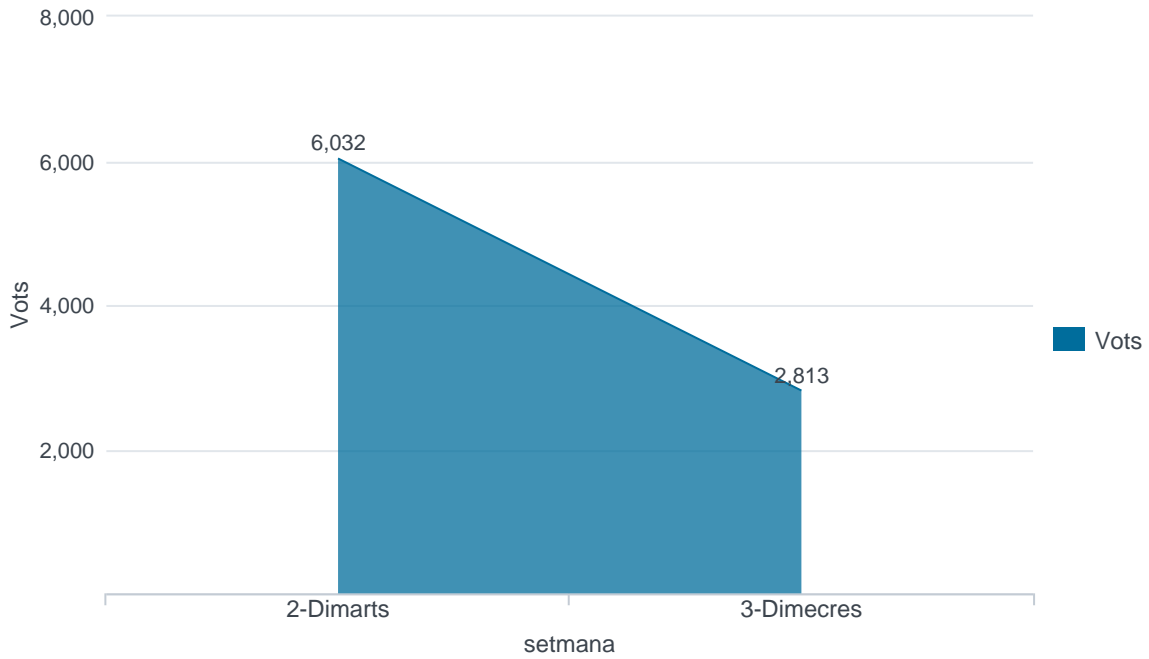

Gràfic comparatiu de votacions per dies de la setmana

Evidències inVote

DATA	IDEVIDENCIA	IDUSUARI	ORGANISME	DETALLEVIDENCIA
2024-10-23 11:16:19.407	ELECCIÓ	Admin_EleccionsRectorRectora	EleccionsRectorRectora	[ELECCIO: Eleccions a rector o rectora] [ALIES: EleccionsRectorRectora2024-A100] [ID_AGRUPACIO_ELECCIO: 40289dc5926b8ce40192b8a9a8a70065] [ID_ELECCIO: 40289dc5926b8ce40192b8a9a8e4006f] [TIPUS:RECTOR] [DATA INICI: 29-OCT-24 10.00.00.000000 AM] [DATA FI: 30-OCT-24 04.00.00.000000 PM] [MODEL CERTIFICAT: SECURITY_CERTIFICATES_SHARES]
2024-10-23 11:16:19.455	ELECCIÓ	Admin_EleccionsRectorRectora	EleccionsRectorRectora	[ELECCIO: Eleccions a rector o rectora] [ALIES: EleccionsRectorRectora2024-B101] [ID_AGRUPACIO_ELECCIO: 40289dc5926b8ce40192b8a9a8a70065] [ID_ELECCIO: 40289dc5926b8ce40192b8a9a99a00c0] [TIPUS:RECTOR] [DATA INICI: 29-OCT-24 10.00.00.000000 AM] [DATA FI: 30-OCT-24 04.00.00.000000 PM] [MODEL CERTIFICAT: SECURITY_CERTIFICATES_SHARES]
2024-10-23 11:16:19.462	ELECCIÓ	Admin_EleccionsRectorRectora	EleccionsRectorRectora	[ELECCIO: Eleccions a rector o rectora] [ALIES: EleccionsRectorRectora2024-C102] [ID_AGRUPACIO_ELECCIO: 40289dc5926b8ce40192b8a9a8a70065] [ID_ELECCIO: 40289dc5926b8ce40192b8a9a9f90111] [TIPUS:RECTOR] [DATA INICI: 29-OCT-24 10.00.00.000000 AM] [DATA FI: 30-OCT-24 04.00.00.000000 PM] [MODEL CERTIFICAT: SECURITY_CERTIFICATES_SHARES]
2024-10-23 11:16:19.469	ELECCIÓ	Admin_EleccionsRectorRectora	EleccionsRectorRectora	[ELECCIO: Eleccions a rector o rectora] [ALIES: EleccionsRectorRectora2024-D103] [ID_AGRUPACIO_ELECCIO: 40289dc5926b8ce40192b8a9a8a70065] [ID_ELECCIO: 40289dc5926b8ce40192b8a9aa410162] [TIPUS:RECTOR] [DATA INICI: 29-OCT-24 10.00.00.000000 AM] [DATA FI: 30-OCT-24 04.00.00.000000 PM] [MODEL CERTIFICAT: SECURITY_CERTIFICATES_SHARES]

2024-11-08 08:12:53 CET