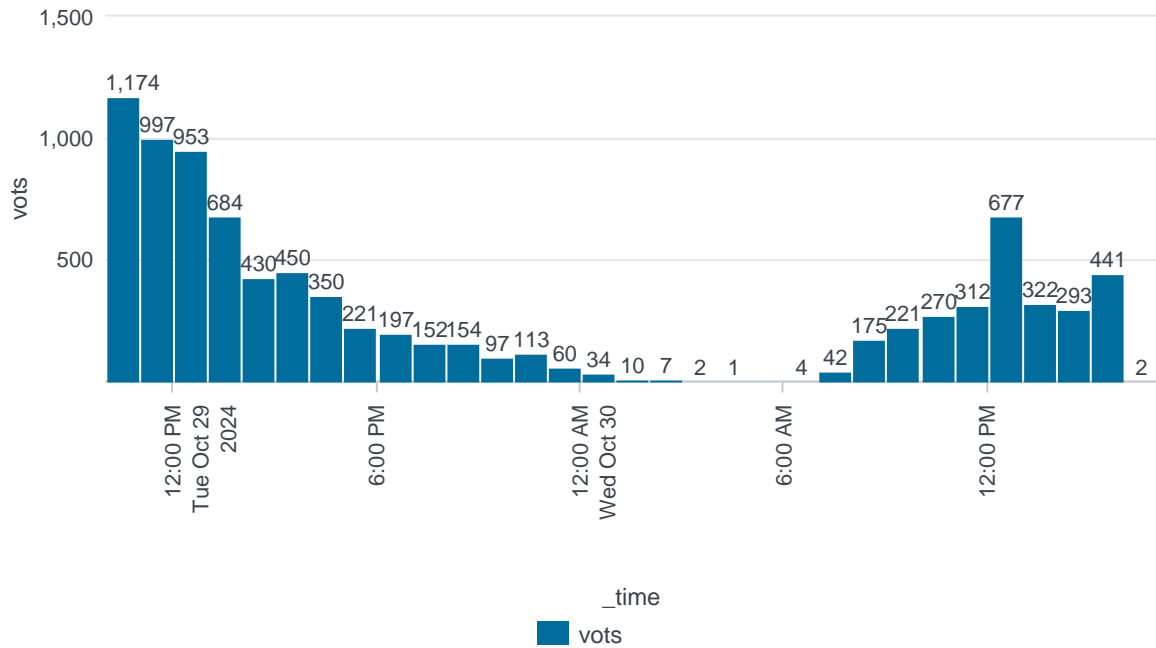

DEFINICIONS

Vots totals: vots recollits en tot el procés electoral

Vots únics: suma de vots definitius per cada votant a cada circumscripció

Votants que han votat: número de persones que han emès com a mínim un vot

Cens

38,947

Participació

19.79%

Participació en %

Gràfic de vots per circumscripció

Distribució de vots per circumscripció

eleccio	circumscripcio	vots	cens	percentatge
UAB-Eleccions a rector o rectora de la UAB 2024	Eleccions a rector o rectora de la UAB 2024 - A100 - Sector A - Professorat doctor amb vinculació permanent	1089	1314	82.88
UAB-Eleccions a rector o rectora de la UAB 2024	Eleccions a rector o rectora de la UAB 2024 - D103 - Sector D - Personal tècnic de gestió i d'administració i serveis	1352	2134	63.36
UAB-Eleccions a rector o rectora de la UAB 2024	Eleccions a rector o rectora de la UAB 2024 - B101 - Sector B - Resta de personal acadèmic i del personal investigador en formació que exerceix funcions de docència	1110	3477	31.92
UAB-Eleccions a rector o rectora de la UAB 2024	Eleccions a rector o rectora de la UAB 2024 - C102 - Sector C - Estudiants de grau i postgrau	4157	32022	12.98
Total		7708		

Distribució de vots per dia

_time	WEB
2024-10-29	6032
2024-10-30	2813

Distribució de vots per hores

Vots per cada hora

Distribució de vots per cada hora

_time	vots
2024-10-29 10:00	1174
2024-10-29 11:00	997
2024-10-29 12:00	953
2024-10-29 13:00	684
2024-10-29 14:00	430
2024-10-29 15:00	450
2024-10-29 16:00	350
2024-10-29 17:00	221
2024-10-29 18:00	197
2024-10-29 19:00	152
2024-10-29 20:00	154
2024-10-29 21:00	97
2024-10-29 22:00	113
2024-10-29 23:00	60
2024-10-30 00:00	34
2024-10-30 01:00	10
2024-10-30 02:00	7
2024-10-30 03:00	2
2024-10-30 04:00	1
2024-10-30 06:00	4
2024-10-30 07:00	42
2024-10-30 08:00	175
2024-10-30 09:00	221
2024-10-30 10:00	270
2024-10-30 11:00	312
2024-10-30 12:00	677
2024-10-30 13:00	322
2024-10-30 14:00	293